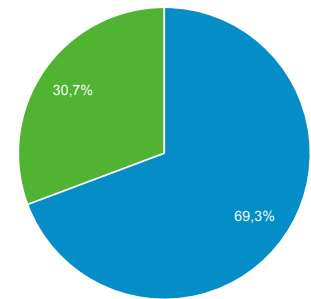

Utenti 5.625	Nuovi utenti 4.355	Sessioni 8.776
Numero di sessioni per utente 1,56	Visualizzazioni di pagina 33.896	Pagine/sessione 3,86
Durata sessione media 00:02:42	Frequenza di rimbalzo 49,08%	

■ New Visitor ■ Returning Visitor