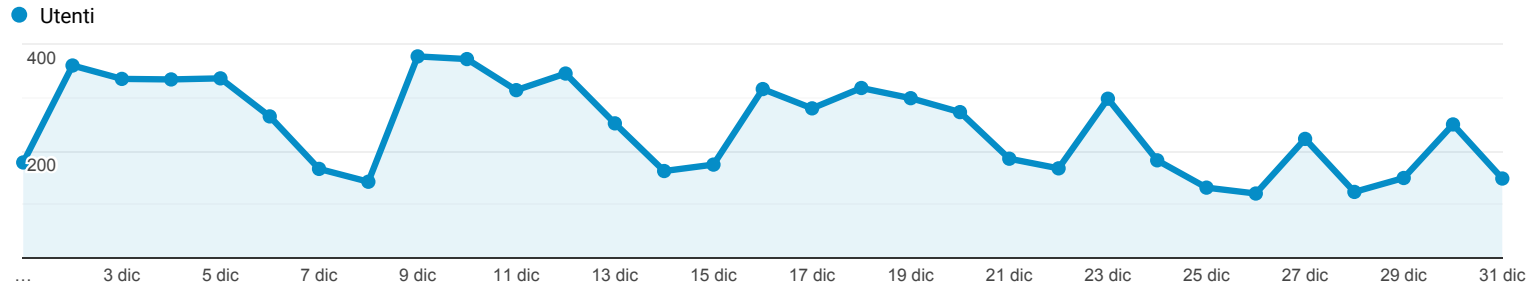

Panoramica del pubblico

Tutti gli utenti
100,00% Utenti

1 dic 2019 - 31 dic 2019

Panoramica

Utenti 5.625	Nuovi utenti 4.355	Sessioni 8.776
Numero di sessioni per utente 1,56	Visualizzazioni di pagina 33.896	Pagine/sessione 3,86
Durata sessione media 00:02:42	Frequenza di rimbalzo 49,08%	